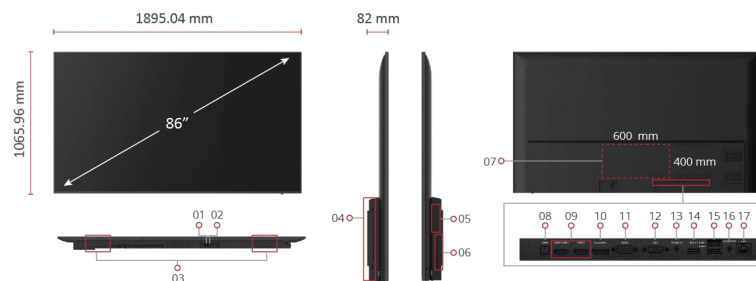

1. AC In	8. SPDIF	15. USB 2.0 Type A x 2 (USB Playback)
2. Power Switch	9. HDMI In x 2	16. Audio Out
3. Internal Speakers	10. DisplayPort	17. LAN
4. OPS Slot	11. RS232	
5. WiFi Slot	12. VGA	
6. Menu Controls	13. Audio In	
7. VESA® Wall Mount 600x400mm	14. USB 3.0 Type A (USB Playback)