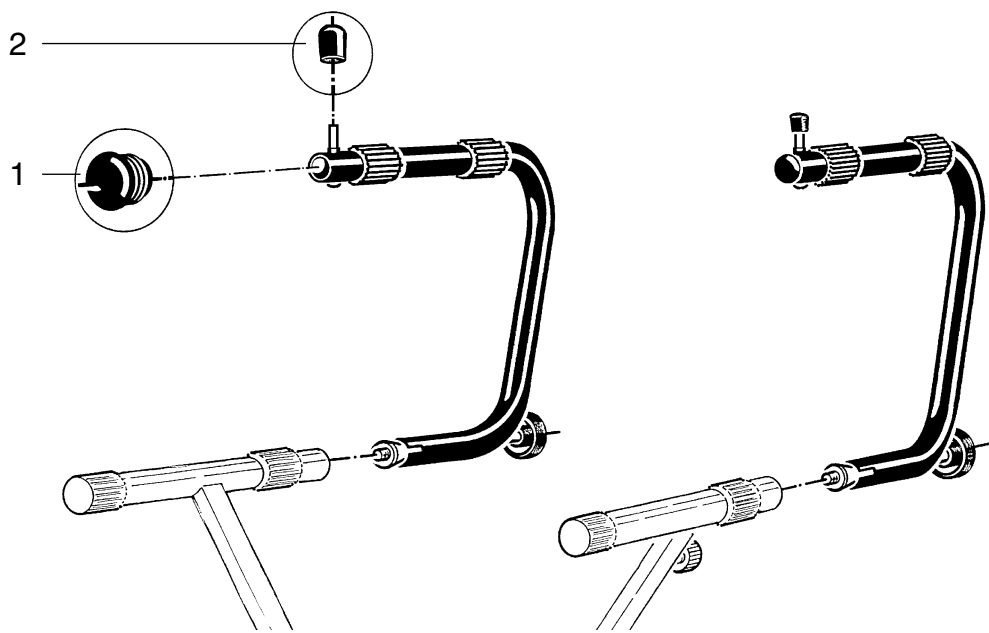

18941 Keyboard Stacker

18941.000.55 black

SPARE PARTS KEYBOARD STANDS

pos.	description	art.-no.	qty
1	stacher insert cap	03.20.680.55	2
2	plastic cap	03.20.886.55	2