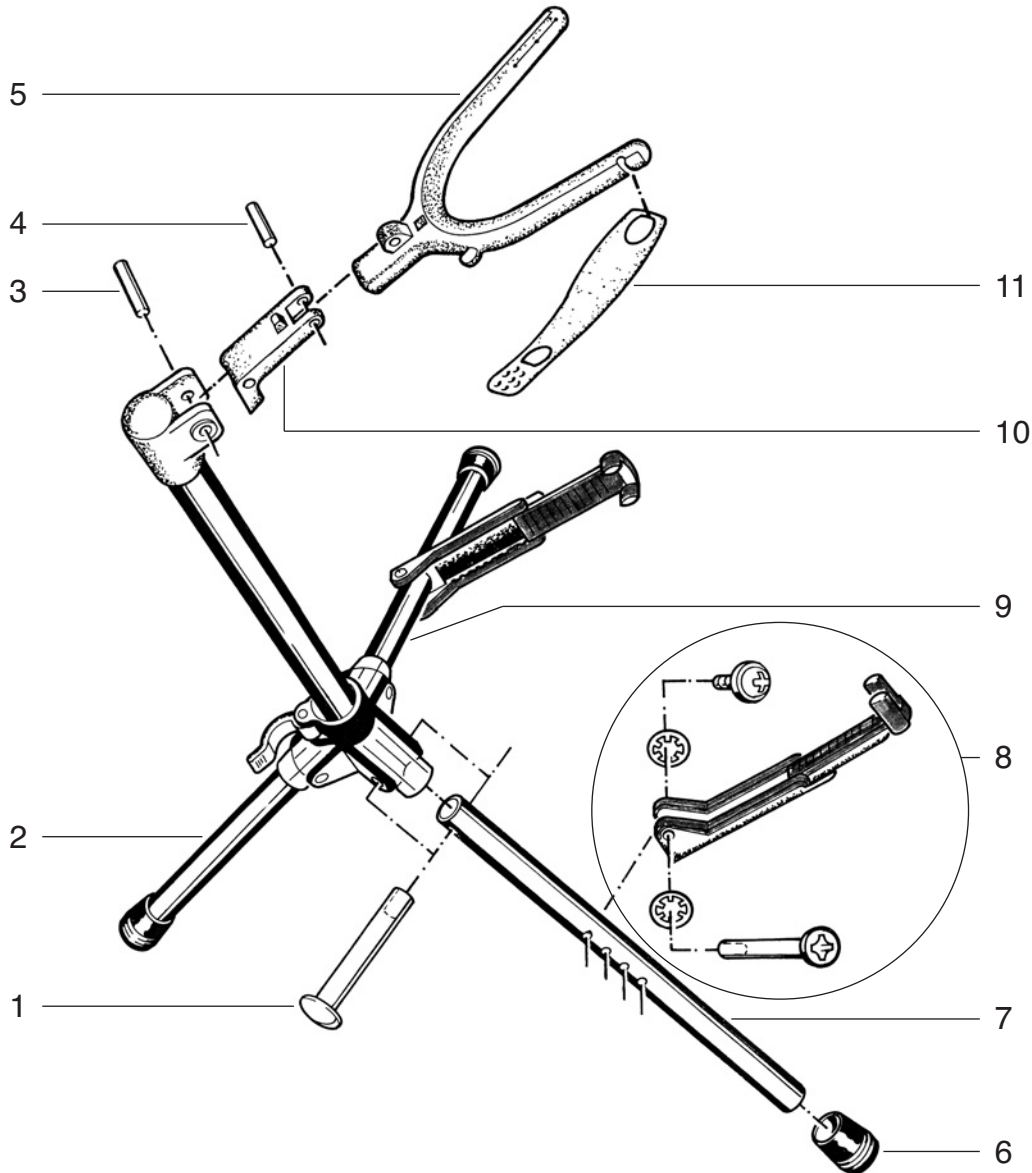

17685 Guitar Stand » Memphis 20«

17685.000.55 black

pos.	description	art.-no.	qty
1	rivet ø5 x 36 mm	7.176.800300	3
2	foot	7.176.850355	1
3	grooved pin long	7.176.850600	1
4	grooved pin short	7.176.850500	1
5	support brace	7.176.800555	1
6	foot cap	7.176.800255	3
7	arm left	7.176.850255	1
8	support cpl.	7.176.850455	2
9	arm right	7.176.850155	1
10	joint	7.176.800655	1
11	rubber locker	17681.000.55	1