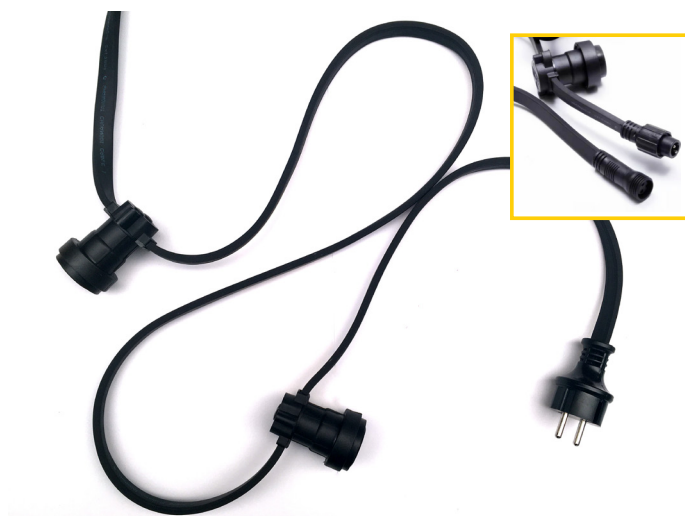

GUIRLANDE FLAT

GUIRLANDE FLAT (VOLLEDIGE SET)

Guirlandes met platte rubber-kabel volledig geassembleerd

- IP65 weersbestendig
- E27 IP sockets
- Schuko met IP-connector
- Doorlusbaar met IP-connectoren
- Vervangbare sockets
- **Gebouwd voor grote afstanden, trekdraad al verwerkt in kabel.**
- Ook beschikbaar in volledig witte kleur

bkl-guirlandeflat25m/25sw

OUTDOOR

SCHUKO MALE + IP CONNECTOR

VERVANGBARE SOCKETS

LINKABLE

END PIECE

Prod Code	Omschrijving	Prijs
bkl-guirlandeflat25m/25s	Guirlande Flat Black 25m and 25 E27 sockets gemonteerd	€ 128,41
bkl-guirlandeflat25m/25sw	Guirlande Flat White 25m and 25 E27 sockets gemonteerd	€ 160,49
bkl-guirlandeflat25m/50s	Guirlande Flat Black 25m and 50 E27 sockets gemonteerd	€ 190,08
bkl-guirlandeflat50m/50s	Guirlande Flat Black 50m and 50 E27 sockets gemonteerd	€ 245,38
bkl-guirlandeflat100m/100s	Guirlande Flat Black 100m and 100 E27 sockets gemonteerd	€ 425,32