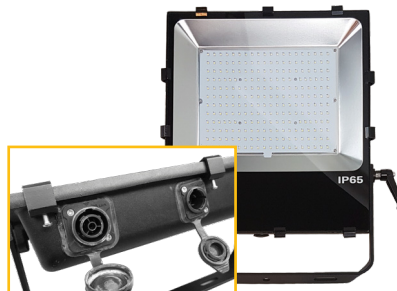

EKSPOLED 200 is de perfecte LED-ervanger voor de HQI400 met traditionele gasontladingslampen, ideaal voor het verlichten van uw events / beursstanden. De EKSPOLED 200 bestaat niet enkel in een warm en neutraal witte versie maar is ook verkrijgbaar in RGB en DMX gestuurde varianten.

bkl-ekspoled200

€ 375,11

EKSPOLED 200

- 200W LED Floodlight
- Color: 5000° K
- Angle: 120°
- PowerCON TRUE1 input & output (male/female)
- **IP65 protection** (indoor & outdoor use)
- 240V (powercable not included)
- CE / RoHS / ISO9001 rating