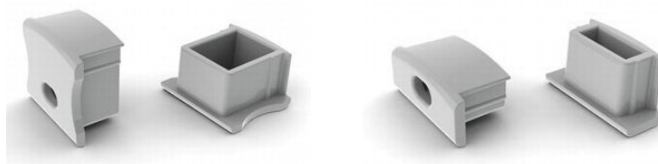

COB LEDSTRIPS

Sluit de uiteinden van je LED-profiel proper af met endcaps.

Prod Code	Lengte	Kleur	Prijs
bkl-apecu7	bkl-apu7	Wit	€ 0,81
bkl-apu7w-cap	bkl-apu7w	Wit	€ 0,81
bkl-apu7b-cap	bkl-apu7b	Zwart	€ 0,81
bkl-apw7w-cap	bkl-apw7w	Wit	€ 0,81
bkl-apw7b-cap	bkl-apw7b	Zwart	€0,81