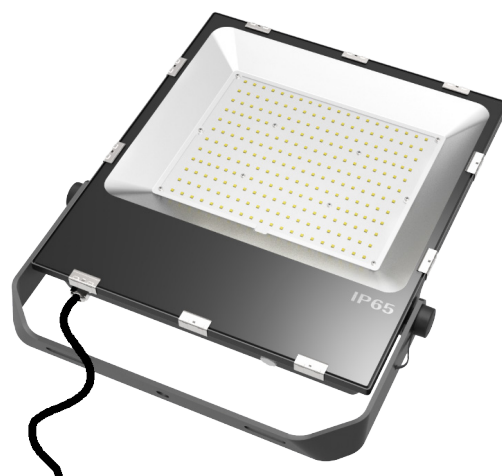

DATA BULK CABLE

DMX CABLE

Gebalanceerde microfoonkabel op rol.

- 2x 0.22mm² / 24 AWG
- Braided shield
- OFC 20/0.12BC
- 6mm buitendiameter

Prod Code	Kabel	Lengte	Prijs
bkl-dmx0001/100	2x 0,22mm ²	100m	€ 180,29
bkl-dmx0001/300	2x 0,22mm ²	300 m	€ 482,79

FLOEDLED is de installatie versie van de Ekspoled. Hij heeft een standaard beugel en een vast gemonteerde voedingskabel. Naast een warm en koud witte variant hebben we deze ook in verschillende afmetingen/sterktes.

FLOEDLED

FLOEDLED is the installation version of the Ekspoled. It has a standard bracket, 1m fixed cable and no PowerCon TRUE1 connections.

- LED Floodlight
- Philips 3030 LED's
- 120 lm/W
- 3000/6500K
- Angle: 120°
- IP65 protection (indoor & outdoor use)
- Meanwell power supply
- 240V
- **1m fixed cable (without plug)**
- CE / RoHS / ISO9001 rating