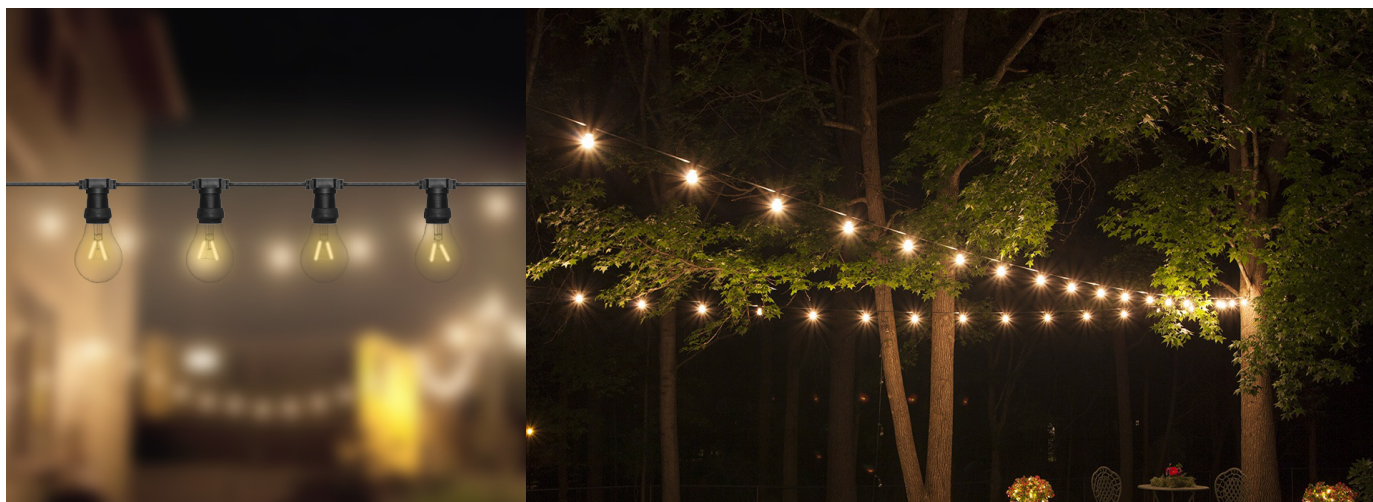

bkl-guirlandeflat25m/25sw

OUTDOOR

SCHUKO MALE + IP CONNECTOR

VERVANGBARE SOCKETS

LINKABLE

END PIECE

Prod Code	Omschrijving	Prijs
bkl-guirlandeflat25m/25s	Guirlande Flat Black 25m and 25 E27 sockets gemonteerd	€ 128,41
bkl-guirlandeflat25m/25sw	Guirlande Flat White 25m and 25 E27 sockets gemonteerd	€ 160,49
bkl-guirlandeflat25m/50s	Guirlande Flat Black 25m and 50 E27 sockets gemonteerd	€ 190,08
bkl-guirlandeflat50m/50s	Guirlande Flat Black 50m and 50 E27 sockets gemonteerd	€ 245,38
bkl-guirlandeflat100m/100s	Guirlande Flat Black 100m and 100 E27 sockets gemonteerd	€ 425,32