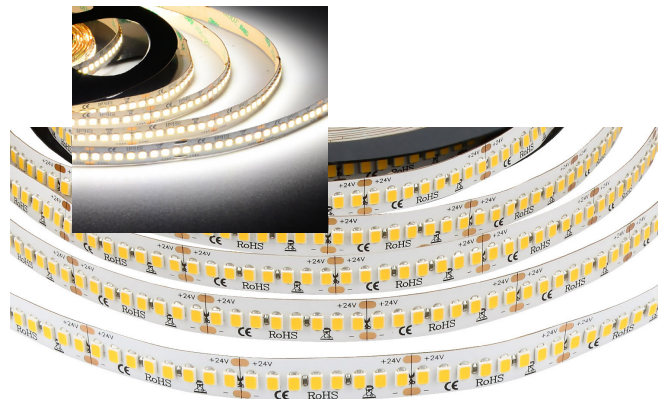

Prod Code	Lengte	Aantal leds	Kleur	IP	Spanning	Vermogen	Prijs
bkl-ls24cw130	5m	240 leds/m	3000-3200K Warm wit	IP20	24V	130W/5m	€ 57,76
bkl-ls24nw130	5m	240 leds/m	4000-4500K Natuurlijk wit	IP20	24V	130W/5m	€ 57,76
bkl-ls24ww130	5m	240 leds/m	6000-6500K Koud wit	IP20	24V	130W/5m	€ 57,76
bkl-ls24cw130ip65	5m	240 leds/m	3000-3200K Warm wit	IP65	24V	130W/5m	€ 67,87
bkl-ls24nw130ip65	5m	240 leds/m	4000-4500K Natuurlijk wit	IP65	24V	130W/5m	€ 67,87
bkl-ls24ww130ip65	5m	240 leds/m	6000-6500K Koud wit	IP65	24V	130W/5m	€ 67,87