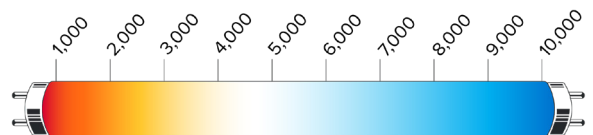

KLEURTEMPERATUUR

De kleurtemperatuur is een maat voor hoe warm of koud de witte kleur van de lamp is. Dit wordt uitgedrukt in graden Kelvin (K). Wanneer een lamp een hoge Kelvin-waarde heeft, is het uitgestraalde licht kouder. Dit is te verduidelijken aan de hand van een gloeilamp. Een gloeilamp heeft namelijk een beduidend warmere kleur dan LED-koplampen van een wagen.

Naargelang de toepassing worden er andere kleurtemperaturen gehanteerd. Zo scheidt warm licht (lagere K) gezelligere sferen, terwijl kouder licht (hogere K) de concentratie verhoogt. Ledstrips bestaan in alle kleurtemperaturen van koud- tot warmwit en daartussen.