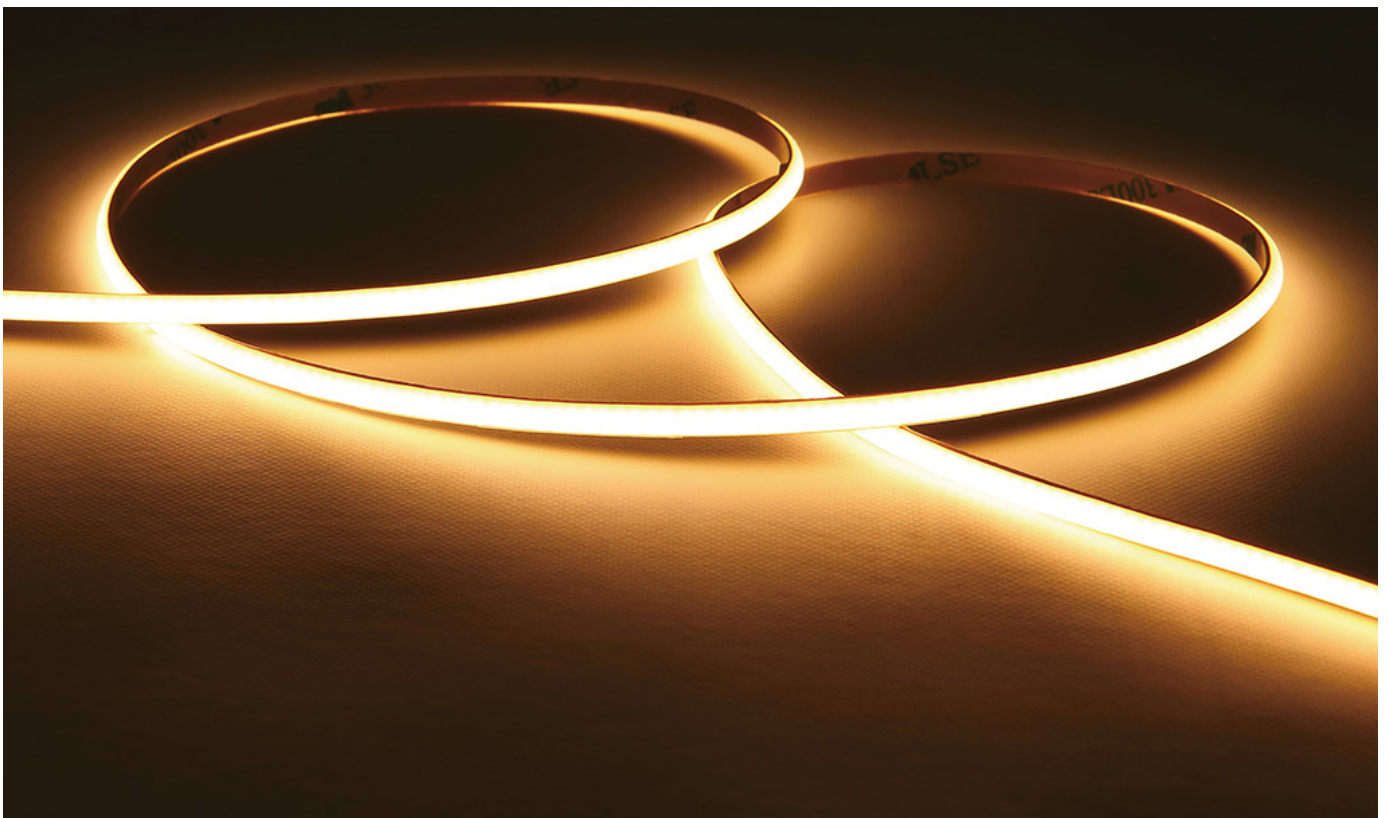

COB LEDSTRIPS

Een flexibele COB ledstrip zorgt voor een geheel egale lichtlijn. Er staan een groot aantal leds zeer dicht bij elkaar waardoor de afzonderlijke ledpuntjes niet zichtbaar zijn. De COB ledstrip is leverbaar in diverse kleurtemperaturen en is uitgevoerd met een CRI waarde van 80 of 90.

De COB ledstrips met een CRI van meer dan 90 garanderen een kleurechte weergave voor onder meer etalages, vitrines en producten.

- Geen dots zichtbaar

- Gemakkelijk te installeren door 3M dubbele kleefband
- Verkrijgbaar in warm, koud en neutraal wit
- Stralingshoek: 180°

Prod Code	Lengte	Aantal leds	Kleur	IP	Spanning	Vermogen	Prijs
bkl-lscob24ww552700k	5m	480 leds/m	2700K Warm wit	IP20	24V	55W/5m	€ 49,00
bkl-lscob24ww553000k	5m	480 leds/m	3000K Warm wit	IP20	24V	55W/5m	€ 49,00
bkl-lscob24nw554000k	5m	480 leds/m	4000K Natuurlijk wit	IP20	24V	55W/5m	€ 49,00
bkl-lscob24cw556500k	5m	480 leds/m	6500K Koud wit	IP20	24V	55W/5m	€ 49,00