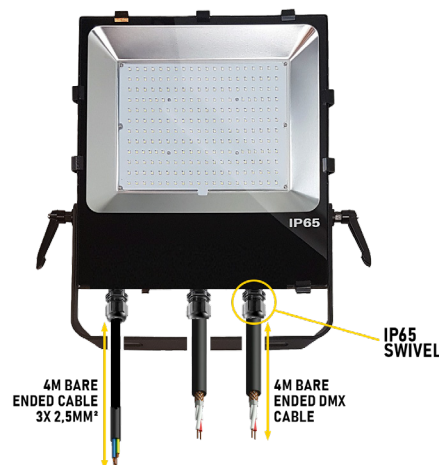

Alle prijzen zijn inclusief 21% BTW - Prijzen kunnen gewijzigd worden
Fouten onder voorbehoud

ENKELE BEGRIPPEN

CRI-WAARDE

De CRI-waarde van een lichtbron is een waarde van 0 tot 100 die aangeeft hoe nauwkeurig de kleuren worden weergegeven door de lichtbron in vergelijking met hoe de kleuren eruitzien met zonlicht. Des te hoger deze waarde, des te accurater en levendiger het geprojecteerde beeld eruitziet. Concreet wil dit dus zeggen dat, wanneer je een bepaalde kleur naar de ledstrip stuurt, deze kleur bij een hoge CRI waarde, juist door de lichtbron zal weergegeven worden. Deze kleurweergave-index is onafhankelijk van de lichtkleur van de lichtbron. Zo kunnen koudkleurige als warmkleurige lichtbronnen dezelfde CRI hebben. Het is aangeraden lichtbronnen te kopen met een CRI van min. 80.

- 200W LED Floodlight
- RGB + 3000k + 6000k
- 5 channels DMX
- standard on address 1, assignable with dmxtool2
- Angle: 120°
- PowerCON TRUE1 input & output (male/female)
- **IP65 protection** (indoor & outdoor use)
- 240V (powercable not included)
- CE / RoHS / ISO9001 rating

- 200W LED Floodlight
- 3000k + 6500k
- DMX on 2 channels (standard on address 1, assignable with dmxtool2)
- Angle: 120°
- PowerCON TRUE1 input & output (male/female)
- XLR 3pin in/out IP
- IP65 protection (indoor & outdoor use)
- 240V (powercable not included)
- CE / RoHS / ISO9001 rating

- 200W LED Floodlight
- RGB + 3000k + 6000k
- 5 channels DMX
- standard on address 1, assignable with dmxtool2
- Angle: 120°
- **IP65 protection** (indoor & outdoor use)
- 4m power & DMX-cable bare ended
- 240V
- CE / RoHS / ISO9001 rating