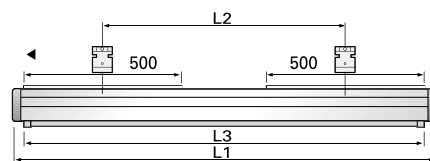

HAPRO MANUAL