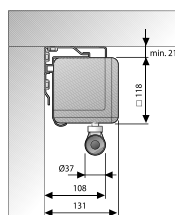

HAPRO MANUAL