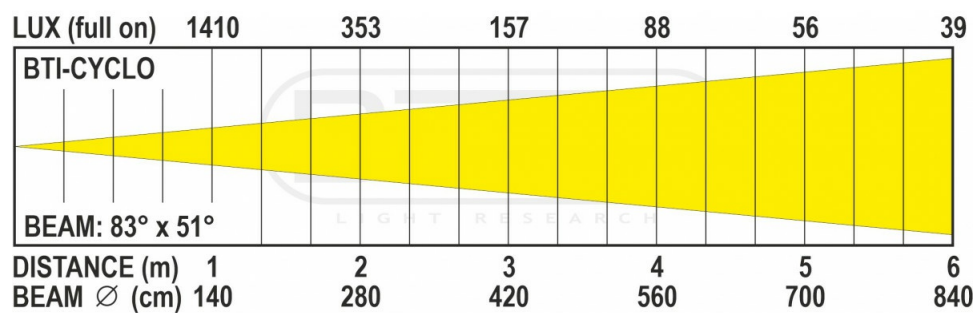

SPECIFICATIES

Algemeen : Afmetingen (cm)	53 x 17 x 11 (WxDxH)
Algemeen : Gewicht (kg)	6
Algemeen : Stroomvoorziening	AC 100 - 240V, 50/60Hz
Algemeen : Energie label	Nee
Algemeen : Stroomverbruik W	160
Algemeen : Kleur	zwart
Algemeen : Display	OLED
Algemeen : Bevestiging	included omega bracket
Algemeen : IP rating	outdoor
Controle : modes	standalone fixed, manual, DMX
Controle : protocol	DMX, RDM
Controle : programmeerbaar	Ja
Controle : upgradable software	Ja
Controle : minimum DMX kanalen	3
Controle : maximum DMX kanalen	20
Licht : type fitting	Nee
Licht : Lux	56 (@5m)
Licht : lamp	LED
Licht : min. kleurtemperatuur (K)	1800
Licht : max. kleurtemperatuur (K)	10000
Licht : CRI	95
Licht : kleuren	Amber, Lime, RGBALC
Licht : kleuren mengen	Ja
Licht : functies	manuele zoom
Licht : max. hoek lichtstraal (°)	83
Licht : max. vernieuwingsfrequentie (kHz)	25
Aansluiting : ingang	3 pin XLR, 5 pin XLR, rdm, PowerCon® TRUE1 or compatible
Aansluiting : uitgang	3 pin XLR, 5 pin XLR, rdm, PowerCon® TRUE1 or compatible
Merk	BRITEQ
EANCode	5420025660518
SKU	B06051