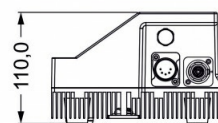

SPECIFICATIES

Algemeen : Afmetingen (cm)	53 x 17 x 11 (WxDxH)
Algemeen : Gewicht (kg)	6
Algemeen : Stroomvoorziening	AC 100 - 240V, 50/60Hz
Algemeen : Energie label	Nee
Algemeen : Stroomverbruik W	160
Algemeen : Kleur	zwart
Algemeen : Display	OLED
Algemeen : Bevestiging	included omega bracket
Algemeen : IP rating	outdoor
Controle : modes	standalone fixed, manual, DMX
Controle : protocol	DMX, RDM
Controle : programmeerbaar	Ja
Controle : upgradable software	Ja
Controle : minimum DMX kanalen	3
Controle : maximum DMX kanalen	20
Licht : type fitting	Nee
Licht : Lux	56 (@5m)
Licht : lamp	LED
Licht : min. kleurtemperatuur (K)	1800
Licht : max. kleurtemperatuur (K)	10000
Licht : CRI	95
Licht : kleuren	Amber, Lime, RGBALC
Licht : kleuren mengen	Ja
Licht : functies	manuele zoom
Licht : max. hoek lichtstraal (°)	83
Licht : max. vernieuwingsfrequentie (kHz)	25
Aansluiting : ingang	3 pin XLR, 5 pin XLR, rdm, PowerCon® TRUE1 or compatible
Aansluiting : uitgang	3 pin XLR, 5 pin XLR, rdm, PowerCon® TRUE1 or compatible
Merk	BRITEQ
EANCode	5420025660518
SKU	B06051