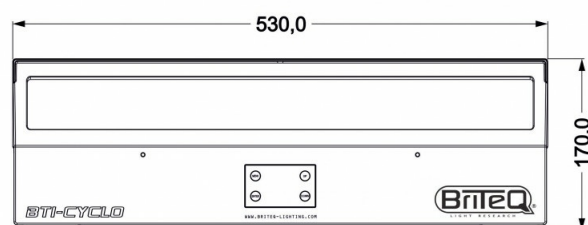

SPECIFICATIES

Algemeen : Afmetingen (cm)	53 x 17 x 11 (WxDxH)
Algemeen : Gewicht (kg)	6
Algemeen : Stroomvoorziening	AC 100 - 240V, 50/60Hz
Algemeen : Energie label	Nee
Algemeen : Stroomverbruik W	160
Algemeen : Kleur	zwart
Algemeen : Display	OLED
Algemeen : Bevestiging	included omega bracket
Algemeen : IP rating	outdoor
Controle : modes	standalone fixed, manual, DMX
Controle : protocol	DMX, RDM
Controle : programmeerbaar	Ja
Controle : upgradable software	Ja
Controle : minimum DMX kanalen	3
Controle : maximum DMX kanalen	20
Licht : type fitting	Nee
Licht : Lux	56 (@5m)
Licht : lamp	LED
Licht : min. kleurtemperatuur (K)	1800
Licht : max. kleurtemperatuur (K)	10000
Licht : CRI	95
Licht : kleuren	Amber, Lime, RGBALC
Licht : kleuren mengen	Ja
Licht : functies	manuele zoom
Licht : max. hoek lichtstraal (°)	83
Licht : max. vernieuwingsfrequentie (kHz)	25
Aansluiting : ingang	3 pin XLR, 5 pin XLR, rdm, PowerCon® TRUE1 or compatible
Aansluiting : uitgang	3 pin XLR, 5 pin XLR, rdm, PowerCon® TRUE1 or compatible
Merk	BRITEQ
EANCode	5420025660518
SKU	B06051