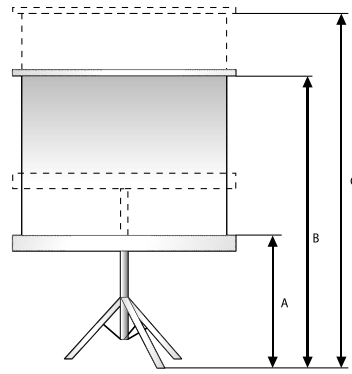

PICTURE KING

Zeer stabiel en stevig statief.

- Topkwaliteit projectiescherm op statief, gerenommeerd om zijn stabiliteit en duurzaamheid tijdens intensief, mobiel gebruik.
- Het zeer stabiele statief van de Picture King bestaat uit vierkante buizen en heeft een eenvoudige voetbediende poot-ontgrendeling.
- Speciale transportvergrendeling voorkomt beschadiging van het projectiedoek.
- Stevige handgreep met geïntegreerde rem voor een optimale hoogte-instelling en draagbaarheid.
- Geïntegreerde OHP-beugel voor keystone-correctie met een lengte van 40 cm.
- Leverbaar in 'carpeted' versie. De Carpeted Picture King is bekleed met zwart tapijt voor verhuur situaties.

ACCESSOIRES

- Beschermhoes beschermt statiefscherm tegen stof en voorkomt beschadiging tijdens transport.
 10830043 schermbreedte 152 cm
 10830045 schermbreedte 178 cm
 10830046 schermbreedte 213 cm
 10830047 schermbreedte 244 cm

NIEUW

Carpeted Picture King

PICTURE KING

Beeld-verhouding	Scherm-formaat hxb cm	Zichtmaat hxb cm	Nominaal diagonaal		Transport lengte in cm	Netto gewicht in kg	Picture King		Carpeted Picture King		(A) Onderkant zichtvlak in cm	(B) Min. hoogte in cm	(C) Max. hoogte in cm
			cm	inches			Matwit D art.nr	High Power art. nr	Matwit D art.nr	High Power art. nr			
4:3	115x152	109x146	183	72	167	13	10430032	10430020	10430066	10430072	51	174	254
4:3	135x178	127x170	213	84	192	15	10430033	10430023	10430067	10430073	51	185	300
4:3	162x213	152x203	254	100	239	17	10430035	10430026	10430068	10430074	51	217	325
4:3	185x244	175x234	305	120	267	19	10430037	10430029	10430069	10430075	51	239	325
1:1	152x152	146x146			167	14	10430002	10430021	10430070	10430076	51	217	282
1:1	178x178	172x172			192	16	10430005	10430022	10430006	10430077	51	243	325
1:1	213x213	207x207			239	18	10430011	10430064	10430071	10430078	51	278	325
1:1	244x244	238x238			267	20	10430015	10430065	10430016	10430079	51	307	325