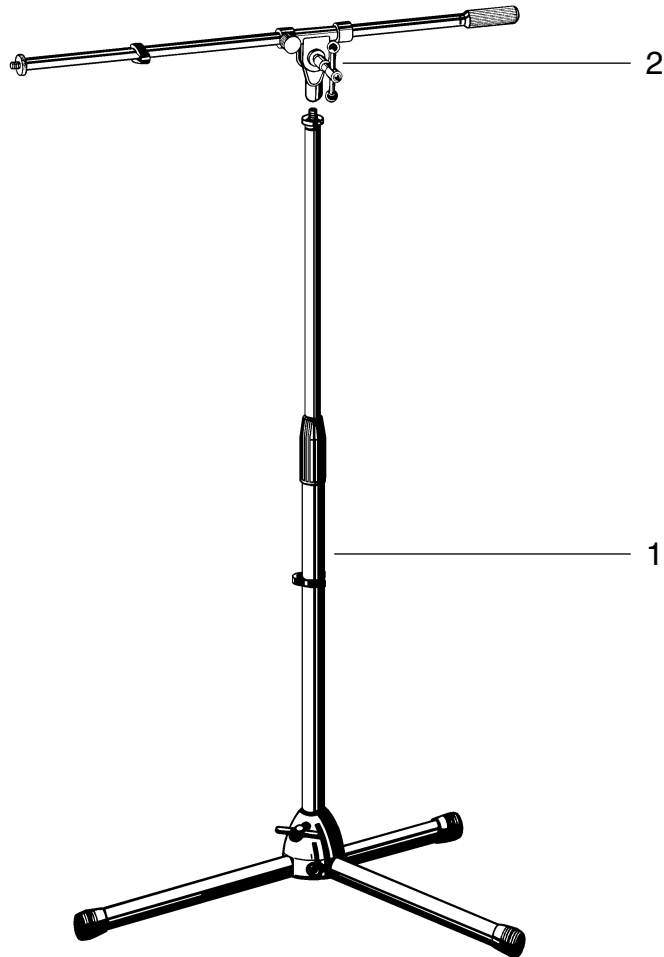

210/2 Microphone Stand

21020.300.01 nickel

21020.300.02 chrome

pos.	description	art.-no. nickel	art.-no. chrome	qty
1	microphone stand 201A/2	20130.300.01	20130.300.02	1
2	boom-arm 211	21100.300.01	21100.300.02	1

210/2 Microphone Stand

21020.300.55 black

pos.	description	art.-no.	qty
1	microphone stand 201A/2	20130.300.55	1
2	boom-arm 211	21100.300.55	1