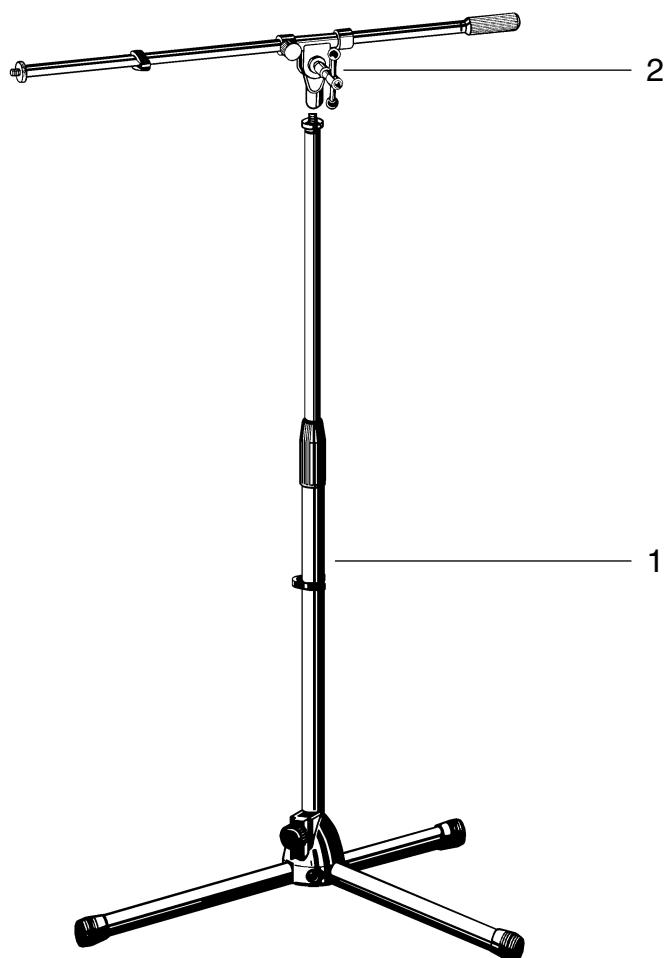

210/2 Microphone Stand

21020.300.01 nickel

21020.300.02 chrome

pos.	description	art.-no. nickel	art.-no. chrome	qty
1	microphone stand 201A/2	20130.300.01	20130.300.02	1
2	boom-arm 211	21100.300.01	21100.300.02	1

210/2 Microphone Stand

21020.300.55 black

pos.	description	art.-no.	qty
1	microphone stand 201A/2	20130.300.55	1
2	boom-arm 211	21100.300.55	1